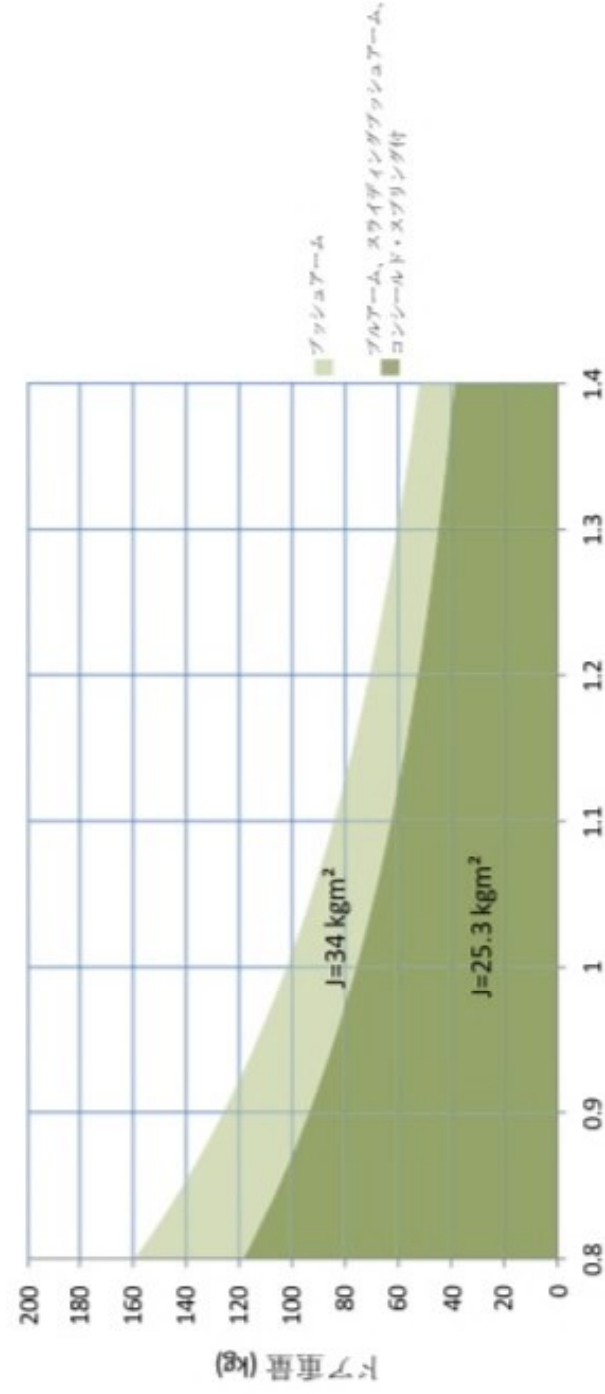

ドア重量と幅 (SW-60)

ドア幅 (m)

ドア幅 (m)