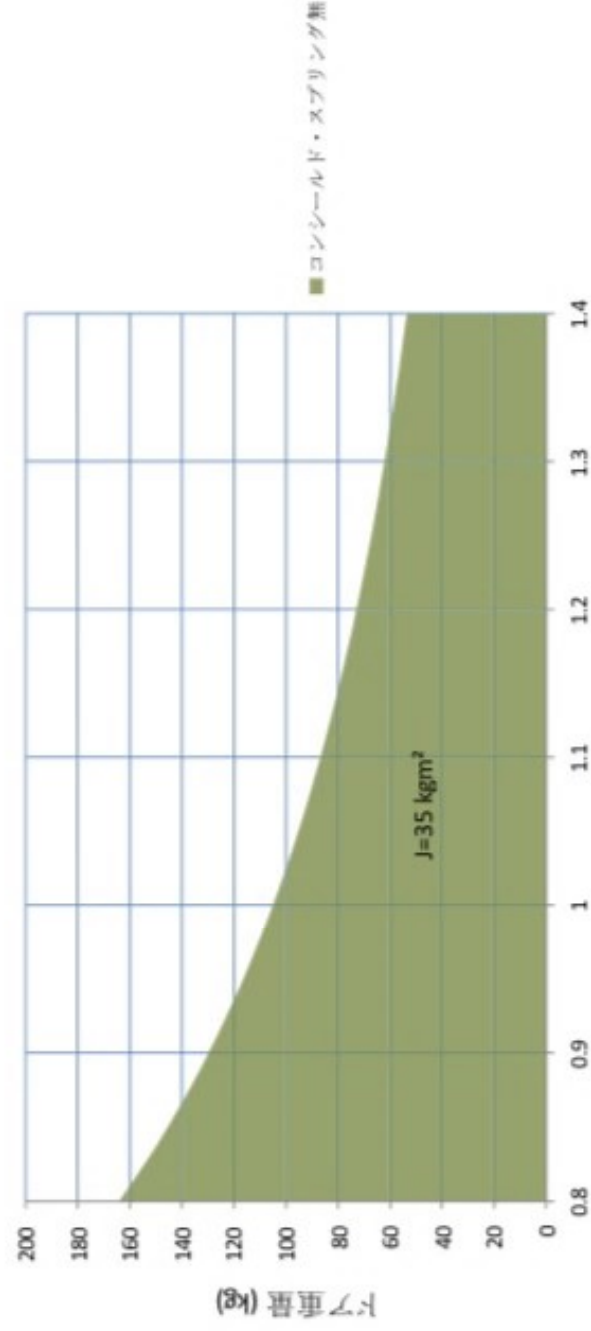

ドア重量と幅 (SW-60)

ドア幅 (m)

ドア幅 (m)